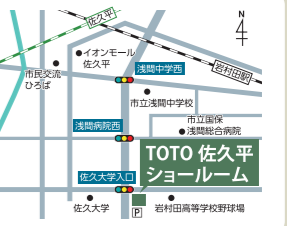

TOTO佐久平ショールーム

佐久市岩村田1787-1