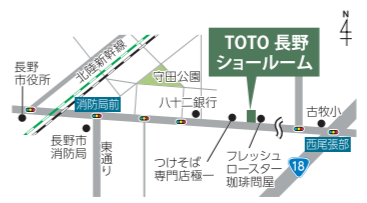

TOTO長野ショールーム

長野市大字高田323-1