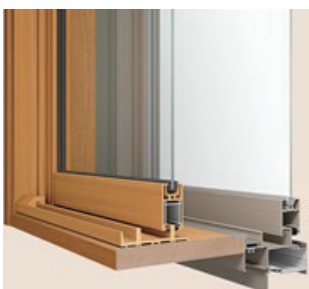

2025年 補助金対象商材金額一例 ご紹介

1 高断熱窓の設置

高断熱窓リフォーム