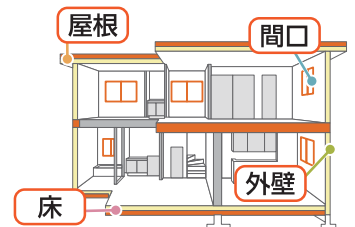

あったか リフォームセミナー

省エネ家電・内窓・新登場の
あったかハイムTRで冬を快適に!

断熱性能に重要な床・壁・天井・窓をトータルに改善する
リノベーション工法をパッケージ化

オーナー様の
ニーズに合わせて

家まるごとTR

ワンフロアまるごとTR

LDKまるごとTR

3つのパッケージをご用意