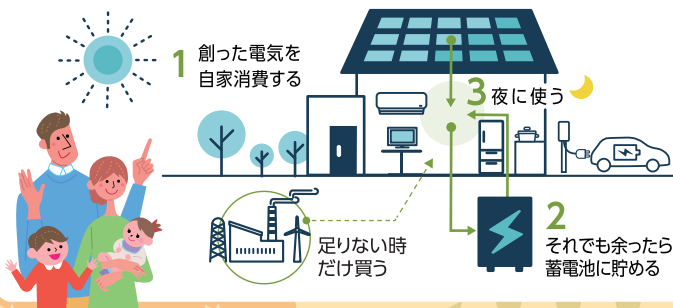

太陽光・ 蓄電池&VtoHセミナー

電気代値上がりでさらに関心が高まる

太陽光発電設置済みの方

発電した電気の固定価格
買取終了を迎える皆さま必見!

太陽光発電未設置の方

太陽光発電を設置して値上がり
が続く電気代を安く抑えたい方必見!

蓄電池に余った電気を貯めておけば、夜の買電も抑えられる